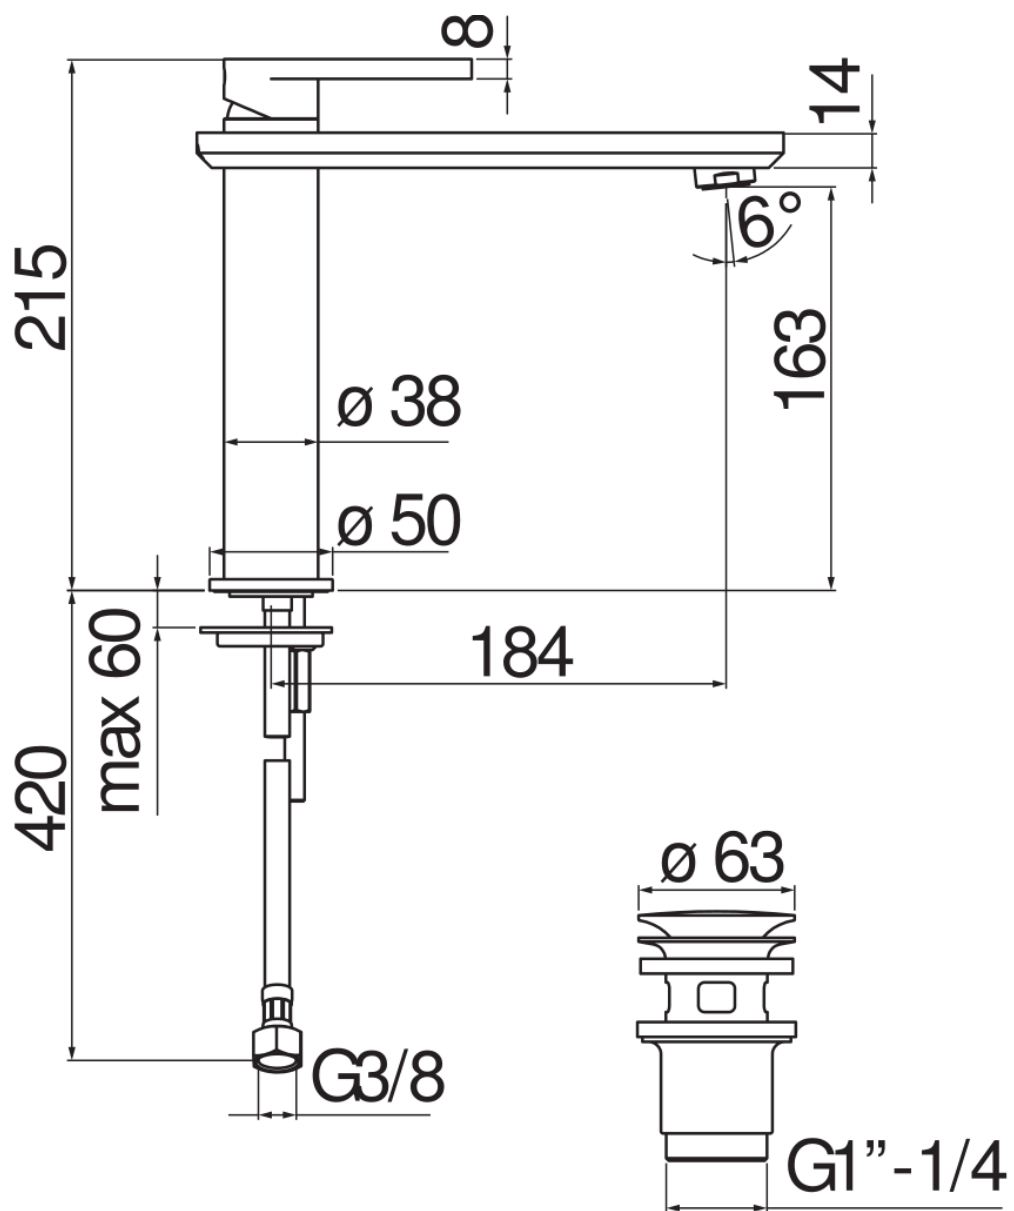

SPECIFICHE

Monocomando a bacinella

Chrome

Aeratore anticalcare M 24 x 1

Scarico 1 1/4" push

Flessibili inox ø 3/8"

Limitatore di portata con freno al 50%

Imballo: 56,5 x 29 x 7,1 cm / 0,011633 m³ / 3,003 kg

CERTIFICAZIONI

DIAGRAMMA DI PORTATA: ACQUA CALDA/FREDDA

— Aeratore

DIAGRAMMA DI PORTATA: ACQUA MISCELATA

— Aeratore